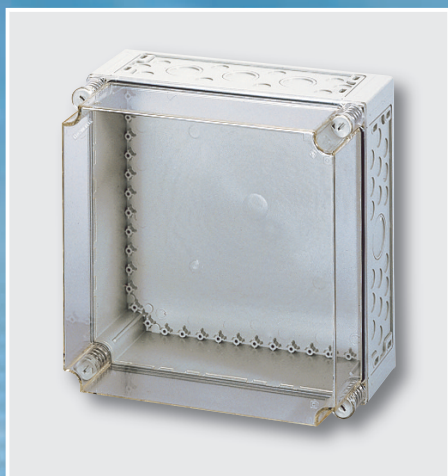

Průmyslové skříňky a rozvodnice CI s krytím IP65

**Jedinečné řešení ...
... za jedinečnou cenu**

Prázdné skříňky CI..E

- Průhledné víko
- Příprava pro průchodky a příruby ve všech stranách
- Úchytky pro montáž na stěnu

CI43E-150

- Šířka 375 mm, výška 250 mm, hloubka 175 mm

820,- Kč*

CI44E-200

- Šířka 375 mm, výška 375 mm, hloubka 225 mm

845,- Kč*

Prázdné skříňky CI..E...RAL7072

- Neprůhledné víko
- Příprava pro průchodky a příruby ve všech stranách
- Úchytky pro montáž na stěnu

CI43E-150-RAL7032

- Šířka 375 mm, výška 250 mm, hloubka 175 mm

793,- Kč*

CI44E-150-RAL7032

- Šířka 375 mm, výška 375 mm, hloubka 175 mm s krytím IP65

999,- Kč*

Instalační skříňky AE/I

- Průhledné víko
- Příprava pro průchodky a příruby ve všech stranách
- Úchytky pro montáž na stěnu, nástrojový rám s lištami, krycí desky, záslepky pro volné pozice N a PE svorkovnice

AE/I44E

- Šířka 375 mm, výška 375 mm, hloubka 150 mm
- 3 řady, 3x15 nástrojových modulů

1744,- Kč*

Moeller - generální partner pardubického hokeje

MOELLER

Moderní elektroinstalace

CI skříňky

- Stupeň krytí IP65
- Jmenovitý proud až 630 A
- Vysoká mechanická a chemická odolnost
- Prázdné skříňky, instalační skříňky, elektroměrové skříňky, skříňky s montážní deskou
- Průhledný nebo neprůhledný kryt, případně dvířka
- Univerzální příslušenství
- Chemicky odolné průchodky až IP68 do tlaku 5 barů jako příslušenství